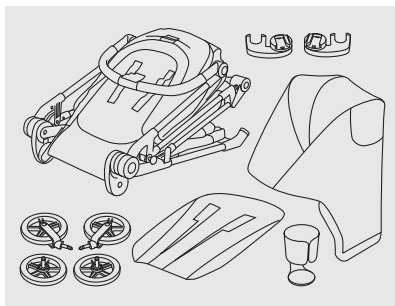

	Faltung	22
	Selbststehende Position	23
	Abnahme der Räder	25
	Verwendung des Komfortpolsters	25
	Verwendung des Regenverdecks	27
	Anbringung der Babyschale	28
	Abnahme des Bezuges	30

	Préparation du poussette	11
	Utilisation du canopy pare-soleil XXL	15
	Utilisation du garde-corps	16
	Utilisation du frein	16
	Réglage du guidon	17
	Réglage de la position du siège	17
	Réglage du repose-pieds	18
	Utilisation du harnais	19

	Pliage	22
	Position debout	23
	Retrait des roues	25
	Utilisation du insert confortable	25
	Utilisation de l'habillage pluie	27
	Installation des adaptateurs pour coque	28
	Retirer la housse	30

	Preparación del cochecito	11
	Uso de la capota XXL	15
	Uso de la barra apoyabrazos	16
	Uso del freno	16
	Ajuste del manillar	17
	Ajuste de la posición del asiento	17
	Ajuste del reposapiés	18
	Uso del sistema de arneses	19

	Plegado	22
	Posición de pie	23
	Extracción de las ruedas	25
	Uso de la colchoneta blanda	25
	Uso de la burbuja de lluvia	27
	Colocación del adaptador del portabebés	28
	Extracción de los tejidos	30

tutorial video  
Videoanleitung  
tutoriel vidéo  
video tutorial