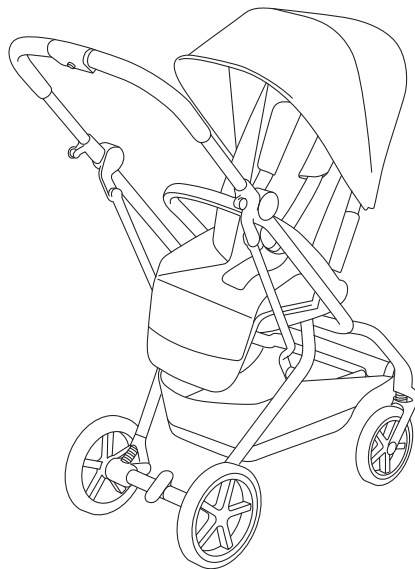

 **cybex**
GOLD

EEZY S TWIST²

	Preparing the buggy	11
	Using the sun canopy	15
	Using the bumper bar	16
	Using the brake	17
	Adjusting the seat position	17
	Adjusting the leg rest	18
	Turning the seat	19
	Using the harness system	21

	Folding	24
	Using the swivel locks	26
	Removing the wheels	26
	Using the rain cover	27
	Attaching the infant car seat	28
	Removing the cover	31

	Vorbereitung des Buggies	11
	Verwendung des Sonnenverdeckes	15
	Verwendung des Schutzbügels	16
	Verwendung der Bremse	17
	Einstellung der Rückenlehne	17
	Einstellung der Beinauflage	18
	Drehen des Sitzes	19
	Verwendung des Gurtsystems	21